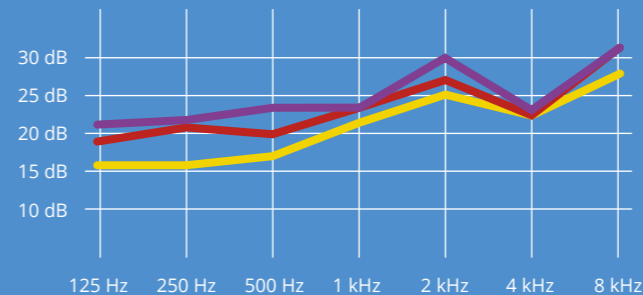

SILOC FILTER

- SLI 30
- SLI 25 und SLI 25 detect
- SLI 20

DÄMMWERTE // Dämmung (dB), Frequenz (Hz)

SILOC SLI // Arbeit

Handwerk // metallverarbeitende Betriebe // Lebensmittelindustrie

ECHTER LÄRM BENÖTIGT ECHTEN SCHUTZ: SILOC.