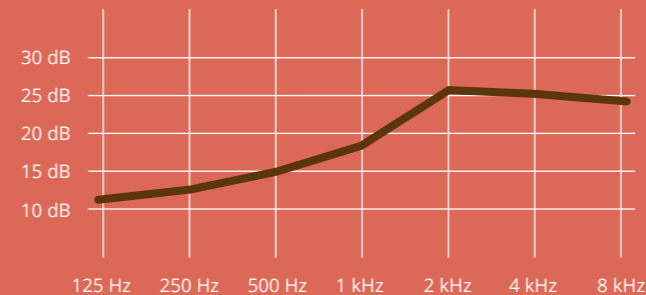

DÄMMWERTE // Dämmung (dB), Frequenz (Hz)

SILOC SLIM // Impuls

Sportschützen // Jäger // Polizei // Bundeswehr

ECHTES KÖNNEN BRAUCHT ECHTEN SCHUTZ: SILOC.

Bei plötzlich auftretenden Lärmspitzen benötigt das Gehör ganz besonderen Schutz. Der speziell dafür entwickelte Impuls-Gehörschutz von siloc bietet eine sofortige Schutzwirkung bei Schuss- und Knallgeräuschen. Trotzdem bleiben wichtige Geräusche und Sprache im Umfeld weiterhin wahrnehmbar. Durch die Maßanfertigung sitzt der Gehörschutz – selbst unter Schutzhelmen – optimal im Ohr und behindert nicht beim Anlegen von z. B. Langwaffen.

FAKTEN

- ✦ individuell maßgefertigt
- ✦ hoher Tragekomfort, sicherer Halt
- ✦ keine Beeinträchtigung unter Schutzhelmen oder beim Anlegen einer Waffe
- ✦ sofortige Schutzwirkung bei Knallgeräuschen
- ✦ optimales Umgebungshören