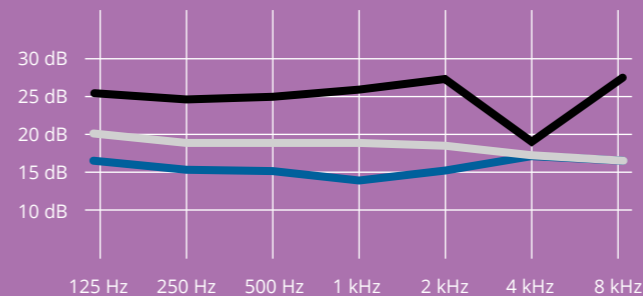

FAKTEN

- ❖ individuell maßgefertigt
- ❖ hoher Tragekomfort, sicherer Halt
- ❖ sehr gute Sprachverständlichkeit
- ❖ unauffällig im Ohr
- ❖ lineare Dämmung, keine Klangverzerrung
- ❖ natürliche Klangqualität
- ❖ 3 verschiedenen Filter