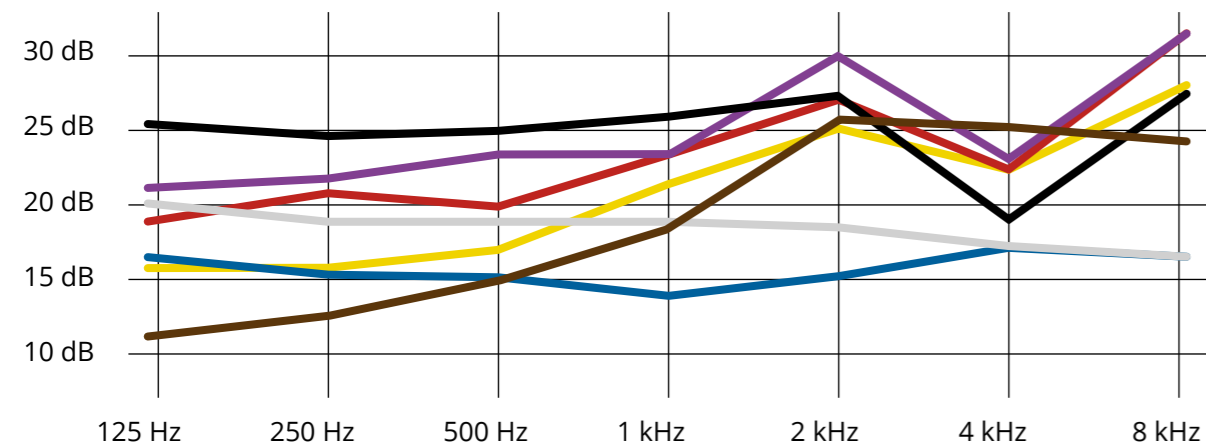

DIE SILOC GEHÖRSCHUTZ-FILTER IM ÜBERBLICK

ARBEIT // HOBBY

- SLI 30
- SLI 25 und SLI 25 detect
- SLI 20

MUSIK

- SLM 25
- SLM 20
- SLM 15

IMPULS

- SLIM 19

DÄMMWERTE // Dämmung (dB), Frequenz (Hz)

SILOC // Echter Schutz.

AKUSTISCHER DICHTHEITSPRÜFER

ACOUSTIC LEAKAGE TESTER (ALT)

Für die optimale Leistung von maßgeschneidertem Gehörschutz ist es wichtig, dass die Passform und Dichtheit professionell geprüft wird. Der Acoustic Leakage Tester (ALT) ist ein praktisches und benutzerfreundliches Dichtheitsprüfsystem, speziell entwickelt für den Einsatz bei Audiologen, Herstellern und Vertreibern von individuellem Gehörschutz.